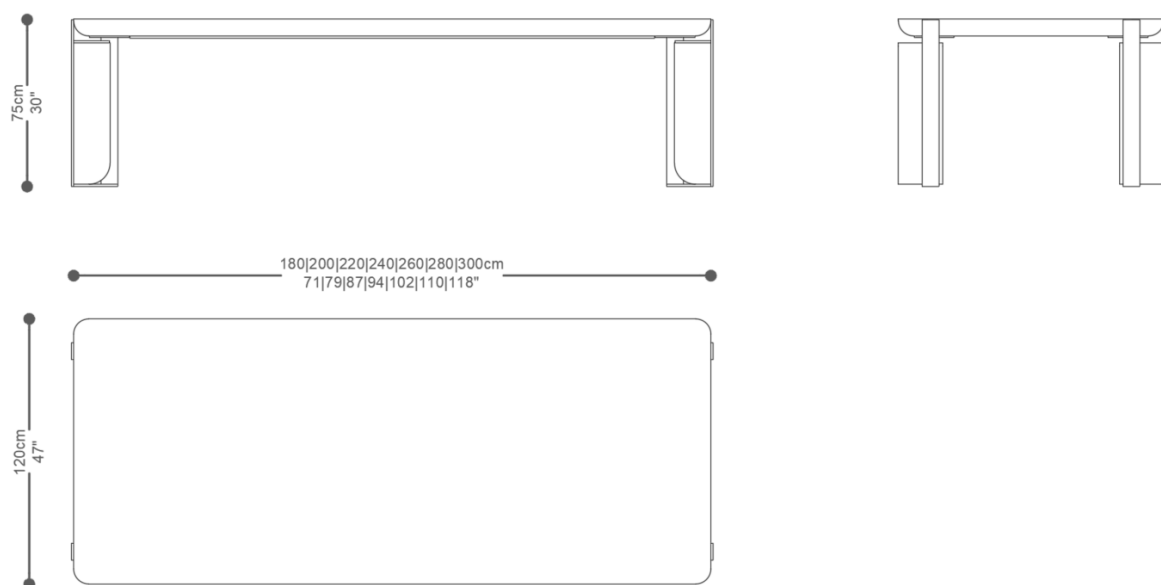

# BRETON

MESA DE JANTAR

**TEOREMA**

COLEÇÃO BRASIL

POR:

Diego Revollo

Criada por Diego Revollo, a Mesa de Jantar Teorema, traz em seus traços, uma harmoniosa combinação entre linhas retas e extremos arredondados. Seus pés robustos com insertos em aço inox, fazem contraponto ao tampo, que parece “flutuar” sobre eles... Imprimindo ao móvel uma identidade contemporânea.

## MESA DE JANTAR TEOREMA QUADRADA

## MESA DE JANTAR TEOREMA RETANGULAR

GARANTIA: 1 ano

EMBALAGEM: os pés são envolvidos em polietileno e estrutura envolvida em papelão maleável. Toda a peça é embalada em saco plástico, encaixotadas e engradas.

Opção de cristal extra clear (6mm) transparente ou laqueado, sobre o tampo.

Medidas podem apresentar leves variações. Nos reservamos o direito de efetuar essas alterações em consulta prévia.

MESA DE JANTAR  
**TEOREMA**