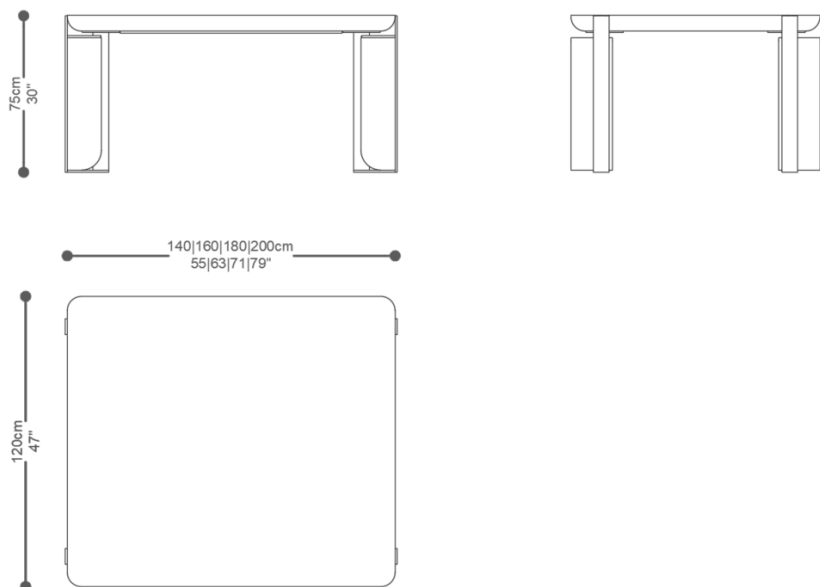

# BRETON

MESA DE JANTAR

**TEOREMA**

COLEÇÃO BRASIL

POR:

Diego Revollo

Criada por Diego Revollo, a Mesa de Jantar Teorema, traz em seus traços, uma harmoniosa combinação entre linhas retas e extremos arredondados. Seus pés robustos com insertos em aço inox, fazem contraponto ao tampo, que parece “flutuar” sobre eles... Imprimindo ao móvel uma identidade contemporânea.

## MESA DE JANTAR TEOREMA QUADRADA

## MESA DE JANTAR TEOREMA RETANGULAR

GARANTIA: 1 ano

EMBALAGEM: os pés são envolvidos em polietileno e estrutura envolvida em papelão maleável. Toda a peça é embalada em saco plástico, encaixotadas e engradas.

Opção de cristal extra clear (6mm) transparente ou laqueado, sobre o tampo.

Medidas podem apresentar leves variações. Nos reservamos o direito de efetuar essas alterações em consulta prévia.

MESA DE JANTAR  
**TEOREMA**